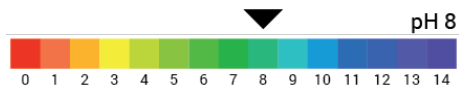

DOSERING

- Dosering : 50 ml in 5 L wter (1%).

LOGISTIEK

palletisering: 25
verpakking: 4x5L/carton

FYSISCH-CHEMISCHE PARAMETERS

Fysieke toestand / Physical state	Vloeistof /Liquid
pH	8,5
Dichtheid / Density	0,980 kg/l
Oplosbaarheid / Solubility	Volledig oplosbaar / Completely soluble